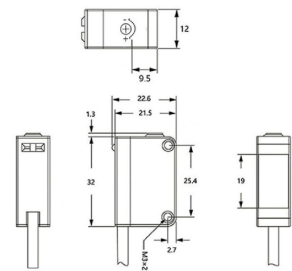

条形光电开关DK-D461

产品尺寸