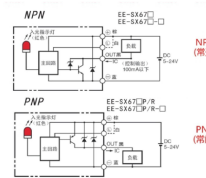

槽型光电开关EE-SX67系列接线图

白线常开+常闭可切换

注:(常闭功能:需将白色和棕色接在一起)