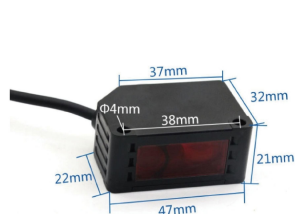

条形光电开关DK-D461

产品尺寸

支架尺寸

单位: mm

接线方式

NPN输出 连接图

(注意:入光时ON白色线不接, 遮光时ON白色线接在蓝色线上)

●棕色线:正极 ●蓝色线:负极 ●黑色线:输出

◎白色线:遮光时ON/入光时ON(接线图如下)

●棕色线:正极 ●蓝色线:负极 ●黑色线:输出

◎白色线:遮光时ON/入光时ON(接线图如下)

入光时ON (白色线不接线)

遮光时ON (白色线搭接蓝色上)

条形光电开关DK-D461

型号	DK-D461NPN/DK-D461PNP
检测方式	距离设定反射式
检测距离	200mm以内
投光元件	红色LED(4mm条形光, 最长100mm)
重复精度	沿检测轴:1mm以下, 垂直于检测轴:0.2mm以下
应差距离	动作距离的2%以下
响应时间	动作/复位1ms以下
电源电压	DC12~24V±10%波动(p-p)10%以下
消耗电流	30mA以下
输出类型	NPN/PNP集电极开路;负载电压DC26.4V以下, 负载电流100mA以下, 残留电压1V以下
动作模式	常开/常闭 可调
指示灯	动作指示灯(红色);电源指示灯(绿色)
保护电路	电源逆接保护、输出短路保护
保护结构	IEC-IP65
环境照度	受光面照度 自炽灯:3,000lx以下, 太阳光:10,000lx以下
环境温度	动作时:-25~+55°C;保存时:-40~+70°C(无结冰, 无结露)
环境湿度	工作时:35~85%RH、保存时:35~95%RH
绝缘电阻	所有电源连接端子与外壳之间, AC1000V/50/60Hz 1分钟
耐压	所有电源连接端子与外壳之间, AC1000V/50/60Hz 1分钟
耐震动	频率10~55Hz, 双振幅1.5mm(MAX.50G)、Y、Z各方向, 2小时
耐冲击	加速度500m/s²(50G)X、Y、Z各方向3次
连接方式	2m导线引出型(0.2m2*4芯中4橡胶电缆)
材质	外壳:PBT(聚对苯二甲酸二丁二醇酯)透镜:甲基丙烯酸树脂
重量	60g

背景抑制漫反射型BX-H4000

(不可见光)

最大检测范围4000mm, 2000mm范围内黑白距离变化小。

产品名称:	戴迪斯科DAIDISKE	产品名称:	远距离漫反射光电传感器
产品型号:	BX-H4000NPN	检测原理:	背景消除
输出方式:	NPN/PNP常开常闭切换	工作电压:	DC12~24V
响应时间:	2ms	光斑大小:	无
是否可见光:	不可见红外光	检测距离:	50~4000mm可调
短路保护:	是	最大负载:	150mA
外壳材质:	ABS	工作温度:	0°~50°
		标准线长:	2米

BX-G2000 光电远距离背景抑制

光电远距离背景抑制BX-G2000

产品名称	远距离背景抑制
产品型号	BX-G2000
连接方式	导线引出线
输出方式	nPN输出
额定电压	DC12~24V
反应时间	2ms
输出动作	NO/NC切换
检测类型	反射型
投光元件	大光斑LED
是否可见光	可见红光
检测距离	30~2000mm可调

产品尺寸

接线方式

NPN输出 连接图

激光远距离背景抑制BX-S2000

产品名称	远距离背景抑制
产品型号	BX-S2000
连接方式	导线引出线
输出方式	nPN输出
额定电压	DC12~24V
反应时间	2ms
输出动作	NO/NC切换
检测类型	反射型激光投光元件
投光元件	光斑大小为2~3mm
是否可见光	可见红光
检测距离	30~2000mm可调

产品尺寸

接线方式

NPN输出 连接图

槽型光电开关EE-SX系列

接线方式

槽型光电开关EE-SX67系列接线方式:

黑色接常开、白色接棕色实现常闭、棕色接电源正极、蓝色接电源负极

槽型光电开关EE-SX67系列接线图

白线常开+常闭可切换

注:(常闭功能:需将白色和棕色接在一起)