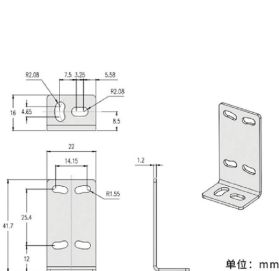

条形光电开关DK-D461

产品尺寸

支架尺寸

单位: mm

接线方式

NPN输出 连接图

(注意:入光时ON白色线不接, 遮光时ON白色线接在蓝色线上)

●棕色线:正极 ●蓝色线:负极 ●黑色线:输出

◎白色线:遮光时ON/入光时ON(接线图如下)

●棕色线:正极 ●蓝色线:负极 ●黑色线:输出

◎白色线:遮光时ON/入光时ON(接线图如下)

入光时ON (白色线不接线)

遮光时ON (白色线搭接蓝色上)

条形光电开关DK-D461

型号	DK-D461NPN/DK-D461PNP
检测方式	距离设定反射式
检测距离	200mm以内
投光元件	红色LED(4mm条形光, 最长100mm)
重复精度	沿检测轴:1mm以下, 垂直于检测轴:0.2mm以下
应差距离	动作距离的2%以下
响应时间	动作/复位1ms以下
电源电压	DC12~24V±10%波动(p-p)10%以下
消耗电流	30mA以下
输出类型	NPN/PNP集电极开路;负载电压DC26.4V以下, 负载电流100mA以下, 残留电压1V以下
动作模式	常开/常闭 可调
指示灯	动作指示灯(红色);电源指示灯(绿色)
保护电路	电源逆接保护、输出短路保护
保护结构	IEC-IP65
环境照度	受光面照度 自炽灯:3,000lx以下, 太阳光:10,000lx以下
环境温度	动作时:-25~+55°C;保存时:-40~+70°C(无结冰, 无结露)
环境湿度	工作时:35~85%RH、保存时:35~95%RH
绝缘电阻	所有电源连接端子与外壳之间, AC1000V/50/60Hz 1分钟
耐压	所有电源连接端子与外壳之间, AC1000V/50/60Hz 1分钟
耐震动	频率10~55Hz, 双振幅1.5mm(MAX.50G)、Y、Z各方向, 2小时
耐冲击	加速度500m/s²(50G)X、Y、Z各方向3次
连接方式	2m导线引出型(0.2m2*4芯中4橡胶电缆)
材质	外壳:PBT(聚对苯二甲酸二丁二醇酯)透镜:甲基丙烯酸树脂
重量	60g

背景抑制漫反射型BX-H4000

(不可见光)

最大检测范围4000mm, 2000mm范围内黑白距离变化小。

产品名称:	戴迪斯科DAIDISKE	产品名称:	远距离漫反射光电传感器
产品型号:	BX-H4000NPN	检测原理:	背景消除
输出方式:	NPN/PNP常开常闭切换	工作电压:	DC12~24V
响应时间:	2ms	光斑大小:	无
是否可见光:	不可见红外光	检测距离:	50~4000mm可调
短路保护:	是	最大负载:	150mA
外壳材质:	ABS	工作温度:	0°~50°
		标准线长:	2米

BX-G2000 光电远距离背景抑制

光电远距离背景抑制BX-G2000

产品名称	远距离背景抑制
产品型号	BX-G2000
连接方式	导线引出线
输出方式	nPN输出
额定电压	DC12~24V
反应时间	2ms
输出动作	NO/NC切换
检测类型	反射型
投光元件	大光斑LED
是否可见光	可见红光
检测距离	30~2000mm可调

产品尺寸

接线方式

NPN输出 连接图

激光远距离背景抑制BX-S2000

产品名称	远距离背景抑制
产品型号	BX-S2000
连接方式	导线引出线
输出方式	nPN输出
额定电压	DC12~24V
反应时间	2ms
输出动作	NO/NC切换
检测类型	反射型激光投光元件
投光元件	光斑大小为2~3mm
是否可见光	可见红光
检测距离	30~2000mm可调

产品尺寸

接线方式

NPN输出 连接图

槽型光电开关EE-SX系列

接线方式

槽型光电开关EE-SX67系列接线方式:

黑色接常开、白色接棕色实现常闭、棕色接电源正极、蓝色接电源负极

槽型光电开关EE-SX67系列接线图

白线常开+常闭可切换

注:(常闭功能:需将白色和棕色接在一起)