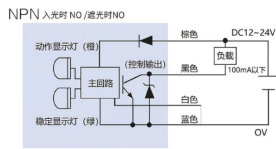

接线方式

NPN输出 连接图