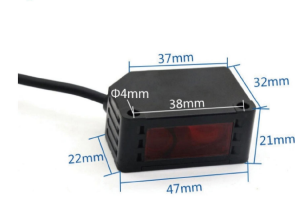

条形光电开关DK-D461

产品尺寸

支架尺寸

单位: mm

接线方式

NPN输出 连接图

(注意:入光时ON白色线不接, 遮光时ON白色线接在蓝色线上)

●棕色线:正极 ●蓝色线:负极 ●黑色线:输出

◎白色线:遮光时ON/入光时ON(接线图如下)

●棕色线:正极 ●蓝色线:负极 ●黑色线:输出

◎白色线:遮光时ON/入光时ON(接线图如下)

入光时ON (白色线不接线)

遮光时ON (白色线搭接蓝色上)

条形光电开关DK-D461

型号	DK-D461NPN/DK-D461PNP
检测方式	距离设定反射式
检测距离	200mm以内
投光元件	红色LED(4mm条形光, 最长100mm)
重复精度	沿检测轴:1mm以下, 垂直于检测轴:0.2mm以下
应差距离	动作距离的2%以下
响应时间	动作/复位1ms以下
电源电压	DC12~24V±10%波动(p-p)10%以下
消耗电流	30mA以下
输出类型	NPN/PNP集电极开路;负载电压DC26.4V以下, 负载电流100mA以下, 残留电压1V以下
动作模式	常开/常闭 可调
指示灯	动作指示灯(红色);电源指示灯(绿色)
保护电路	电源逆接保护、输出短路保护
保护结构	IEC-IP65
环境照度	受光面照度 自炽灯:3,000lx以下, 太阳光:10,000lx以下
环境温度	动作时:-25~+55°C;保存时:-40~+70°C(无结冰, 无结露)
环境湿度	工作时:35~85%RH、保存时:35~95%RH
绝缘电阻	所有电源连接端子与外壳之间, AC1000V/50/60Hz 1分钟
耐压	所有电源连接端子与外壳之间, AC1000V/50/60Hz 1分钟
耐震动	频率10~55Hz, 双振幅1.5mm(MAX.50G)、Y、Z各方向, 2小时
耐冲击	加速度500m/s²(50G)X、Y、Z各方向3次
连接方式	2m导线引出型(0.2m2*4芯中4橡胶电缆)
材质	外壳:PBT(聚对苯二甲酸二丁二醇酯)透镜:甲基丙烯酸树脂
重量	60g

背景抑制漫反射型BX-H4000

(不可见光)

最大检测范围4000mm, 2000mm范围内黑白距离变化小。

产品名称:	戴迪斯科DAIDISKE	产品名称:	远距离漫反射光电传感器
产品型号:	BX-H4000NPN	检测原理:	背景消除
输出方式:	NPN/PNP常开常闭切换	工作电压:	DC12~24V
响应时间:	2ms	光斑大小:	无
是否可见光:	不可见红外光	检测距离:	50~4000mm可调
短路保护:	是	最大负载:	150mA
外壳材质:	ABS	工作温度:	0°~50°
		标准线长:	2米

BX-G2000 光电远距离背景抑制

光电远距离背景抑制BX-G2000

产品名称	远距离背景抑制
产品型号	BX-G2000
连接方式	导线引出线
输出方式	nPN输出
额定电压	DC12~24V
反应时间	2ms
输出动作	NO/NC切换
检测类型	反射型
投光元件	大光斑LED
是否可见光	可见红光
检测距离	30~2000mm可调

产品尺寸

接线方式

NPN输出 连接图

激光远距离背景抑制BX-S2000

产品名称	远距离背景抑制
产品型号	BX-S2000
连接方式	导线引出线
输出方式	nPN输出
额定电压	DC12~24V
反应时间	2ms
输出动作	NO/NC切换
检测类型	反射型激光投光元件
投光元件	光斑大小为2~3mm
是否可见光	可见红光
检测距离	30~2000mm可调

产品尺寸

接线方式

NPN输出 连接图

槽型光电开关EE-SX系列

接线方式

槽型光电开关EE-SX67系列接线方式:

黑色接常开、白色接棕色实现常闭、棕色接电源正极、蓝色接电源负极

槽型光电开关EE-SX67系列接线图

白线常开+常闭可切换

注:(常闭功能:需将白色和棕色接在一起)