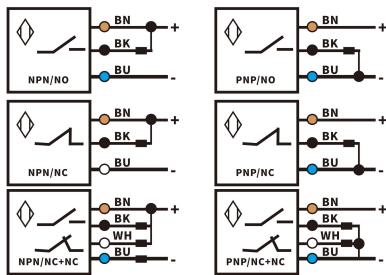

外形尺寸图

M12-M12-69mm 高压力电感式接近开关

M12-M12-78mm 高压力电感式接近开关

M12-M12-93mm 高压力电感式接近开关

M18-M12-73mm 高压力电感式接近开关

接线图

直流3/4线

BN:棕色 BU:蓝色 BK:黑色 WH:白色

光纤传感器 矩阵光纤对射/漫反射

外观尺寸

矩阵光纤 对射/漫反射

对射 DK-KT10MLD

对射 DK-KT15MLD

对射 DK-KT20MLD

对射 DK-KTU10

对射 DK-KT25ML