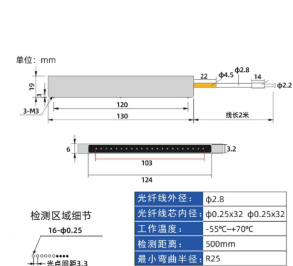

对射 DK-KT120ML