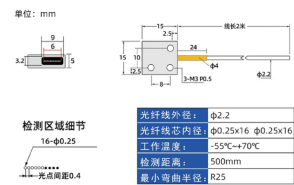

外形尺寸图

M12-M12-69mm 高压力电感式接近开关

M12-M12-78mm 高压力电感式接近开关

M12-M12-93mm 高压力电感式接近开关

M18-M12-73mm 高压力电感式接近开关

接线图

直流3/4线

BN:棕色 BU:蓝色 BK:黑色 WH:白色

光纤传感器 矩阵光纤对射/漫反射

外观尺寸

矩阵光纤 对射/漫反射

对射 DK-KT10MLD

对射 DK-KT15MLD

对射 DK-KT20MLD

对射 DK-KTU10

对射 DK-KT25ML

## 外观尺寸