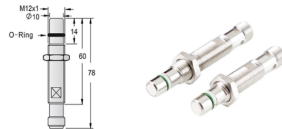

外形尺寸图

M12-M12-69mm 高压力电感式接近开关

M12-M12-78mm 高压力电感式接近开关

M12-M12-93mm 高压力电感式接近开关

M18-M12-73mm 高压力电感式接近开关

接线图

直流3/4线

BN:棕色 BU:蓝色 BK:黑色 WH:白色