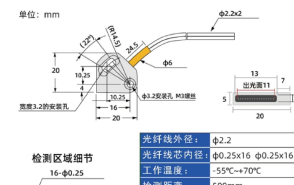

外形尺寸图

M12-M12-69mm 高压力电感式接近开关

M12-M12-78mm 高压力电感式接近开关

M12-M12-93mm 高压力电感式接近开关

M18-M12-73mm 高压力电感式接近开关

接线图

直流3/4线

BN:棕色 BU:蓝色 BK:黑色 WH:白色

光纤传感器 矩阵光纤对射/漫反射

外观尺寸

矩阵光纤 对射/漫反射

对射 DK-KT10MLD

对射 DK-KT15MLD

对射 DK-KT20MLD

对射 DK-KTU10

对射 DK-KT25ML

## 外观尺寸