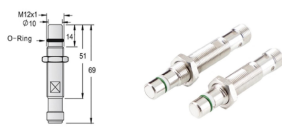

外形尺寸图

M12-M12-69mm 高压力电感式接近开关

M12-M12-78mm 高压力电感式接近开关

M12-M12-93mm 高压力电感式接近开关

M18-M12-73mm 高压力电感式接近开关

接线图

直流3/4线

BN:棕色 BU:蓝色 BK:黑色 WH:白色