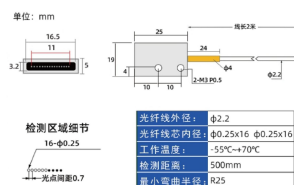

外形尺寸图

M12-M12-69mm 高压力电感式接近开关

M12-M12-78mm 高压力电感式接近开关

M12-M12-93mm 高压力电感式接近开关

M18-M12-73mm 高压力电感式接近开关

接线图

直流3/4线

BN:棕色 BU:蓝色 BK:黑色 WH:白色

光纤传感器 矩阵光纤对射/漫反射

外观尺寸

矩阵光纤 对射/漫反射

对射 DK-KT10MLD

对射 DK-KT15MLD

对射 DK-KT20MLD

对射 DK-KTU10

对射 DK-KT25ML

## 外观尺寸