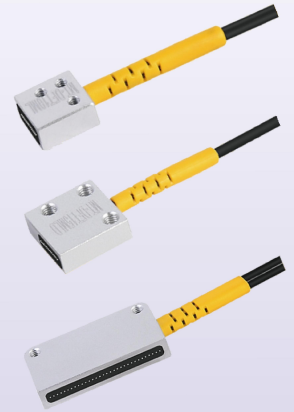

光纤传感器 矩阵光纤对射/漫反射

外观尺寸