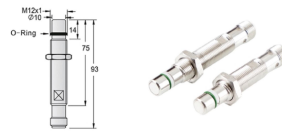

外形尺寸图

M12-M12-69mm 高压力电感式接近开关

M12-M12-78mm 高压力电感式接近开关

M12-M12-93mm 高压力电感式接近开关

M18-M12-73mm 高压力电感式接近开关

接线图

直流3/4线

BN:棕色 BU:蓝色 BK:黑色 WH:白色