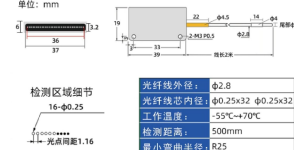

对射 DK-KT30ML