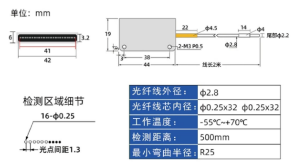

矩阵光纤 对射/漫反射

对射 DK-KT35ML