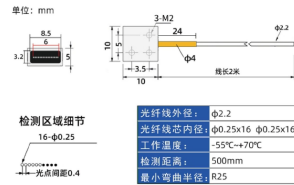

矩阵光纤 对射/漫反射

对射 DK-KT10MLD